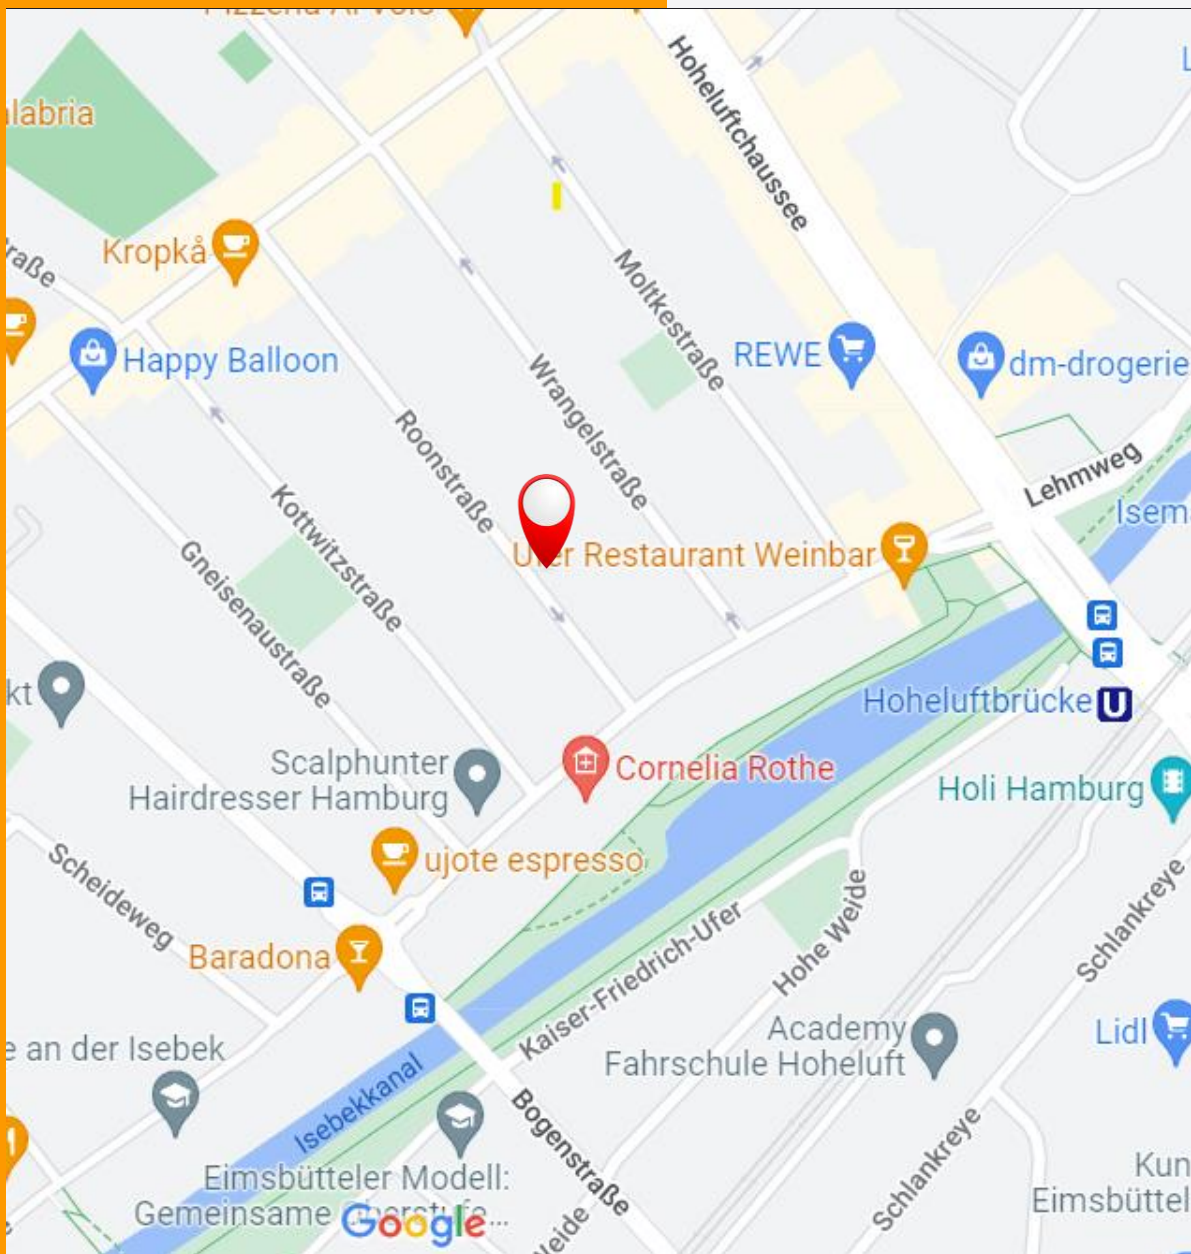

Mahlstedt Training, Coaching & Consulting

ZEIT UND RAUM ZUM AUFTANKEN UND DURCHATMEN

ANREISE ÜBER HAMBURG HAUPTBAHNHOF

Am Hamburger Hauptbahnhof nehmen Sie bitte die U3 (Richtung Barmbeck). Steigen Sie an der Haltestelle Hoheluftbrücke aus. Von dort aus erreichen Sie die Roonstraße 14 fußläufig innerhalb von ca. 5 Minuten.

ANREISE ÜBER BAHNHOF ALTONA

Bei Anreise über Altona nehmen Sie bitte den Bus der Linien 20 oder 25. Steigen Sie an der Haltestelle Kottwitzstraße aus. Von dort aus erreichen Sie die Roonstraße 14 fußläufig innerhalb von ca. 5 Minuten.